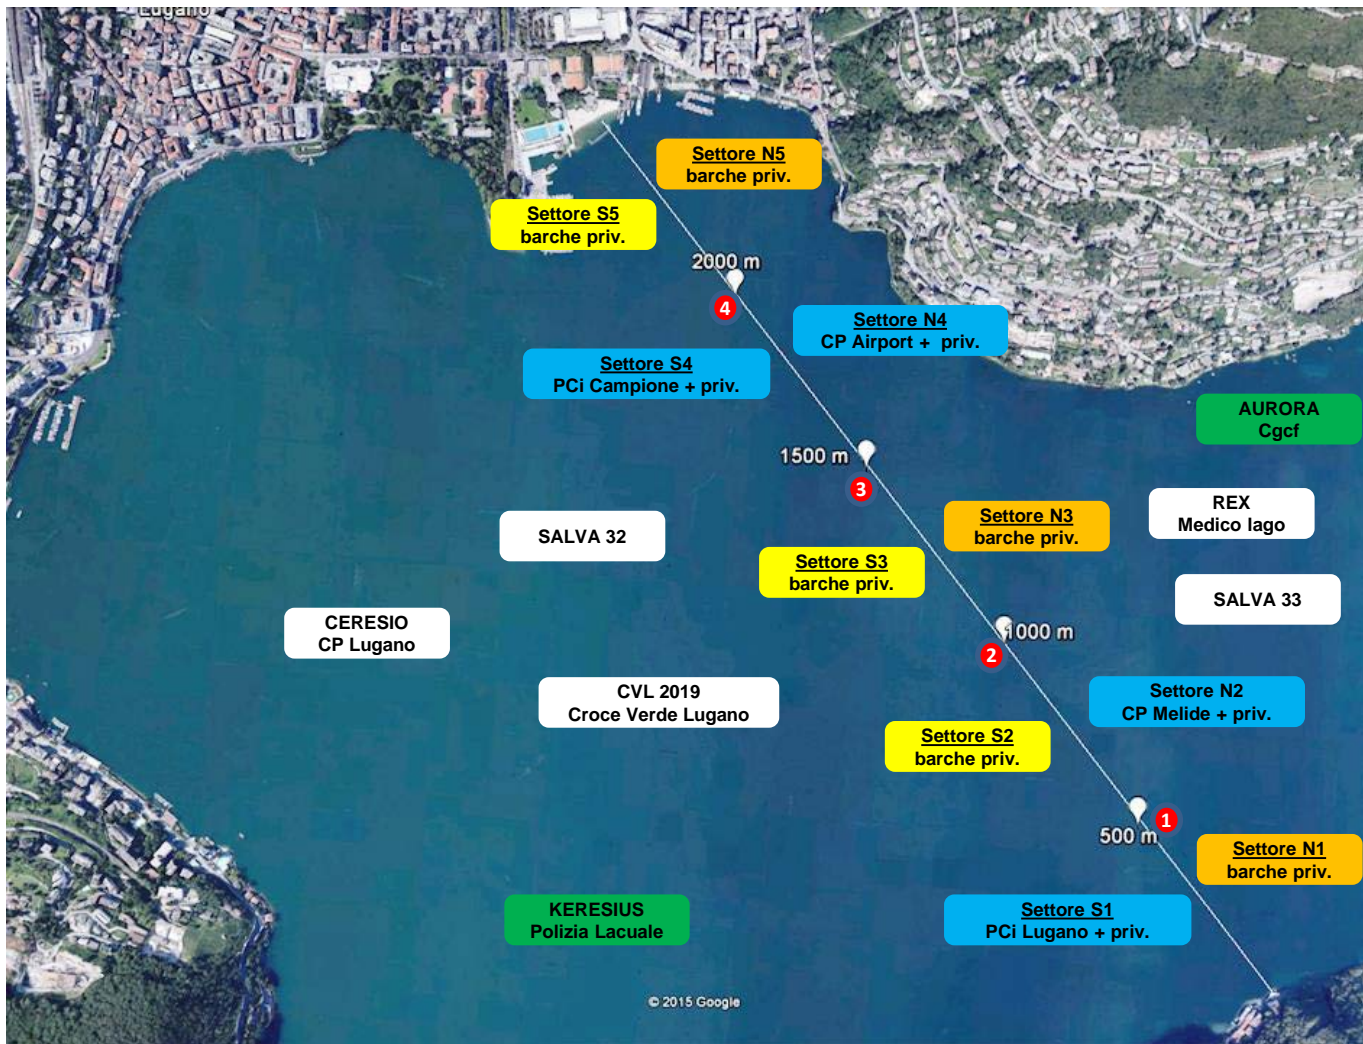

## DISPOSITIVO SICUREZZA LAGO

5 settori segnalati da 4 boe grandi - distanza tra i settori 500 m

- Barche private con brevetto a bordo settori sud
- Barche private con brevetto a bordo settori nord
- Barche a luci blu + barche private
- Barche di soccorso mobili sul tragitto
- Barche di sicurezza nord e sud  
+ diversi Kayak che seguono da vicino i nuotatori