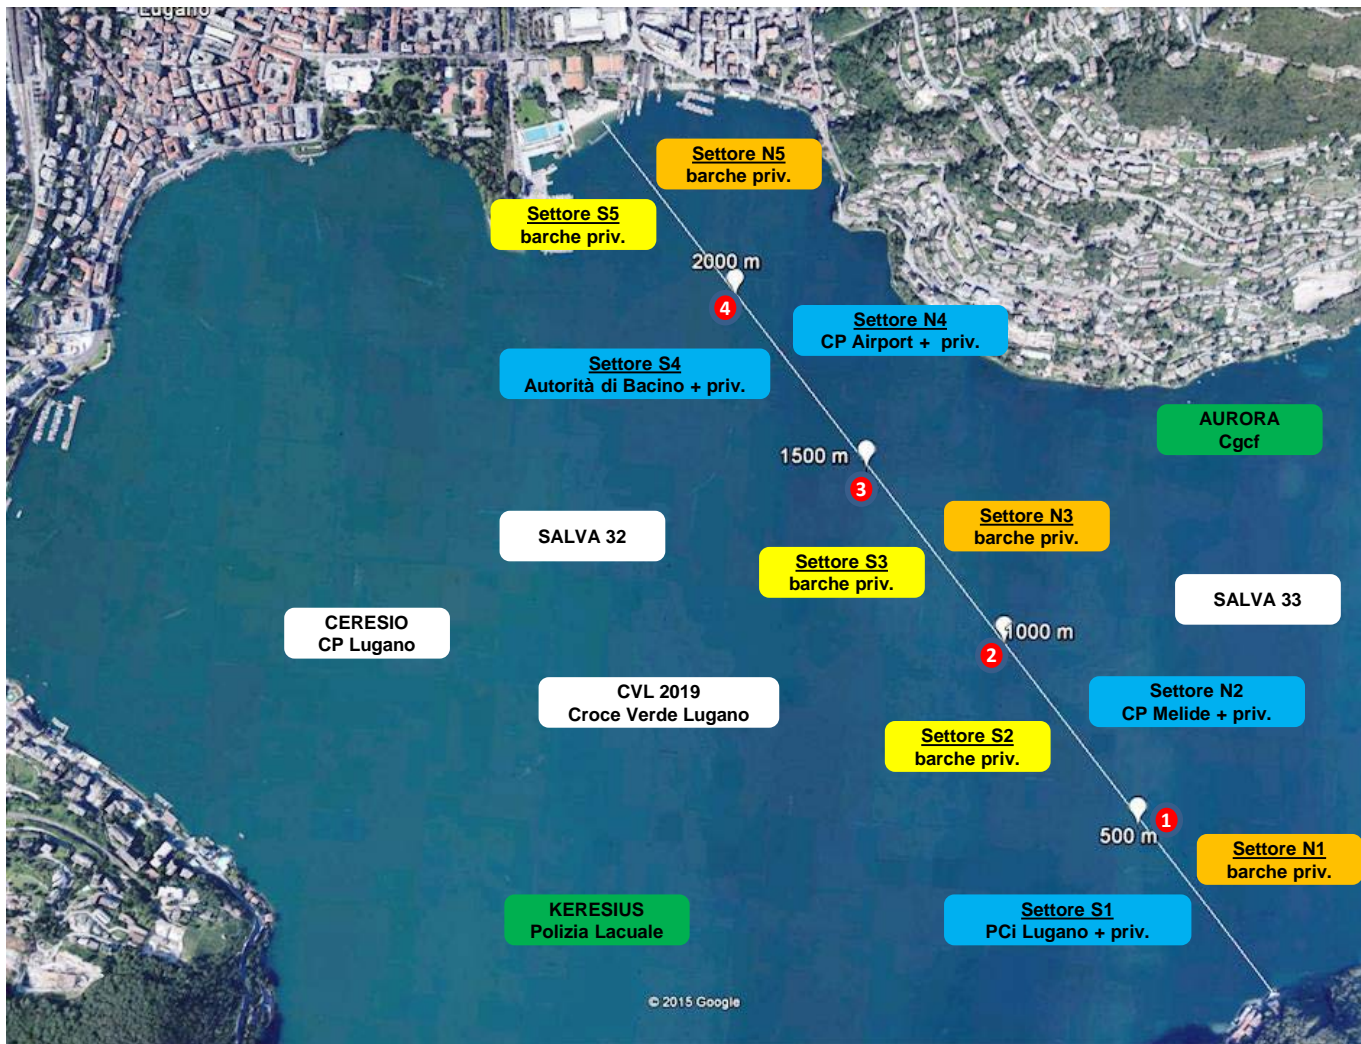

## DISPOSITIVO SICUREZZA LAGO

5 settori segnalati da 4 boe grandi - distanza tra i settori 500 m

Barche private con brevetto a bordo settori sud

Barche private con brevetto a bordo settori nord

Barche a luci blu + barche private

Barche di soccorso mobili sul tragitto

Barche di sicurezza nord e sud

+ diversi kayak e pedalò che seguono da vicino i nuotatori